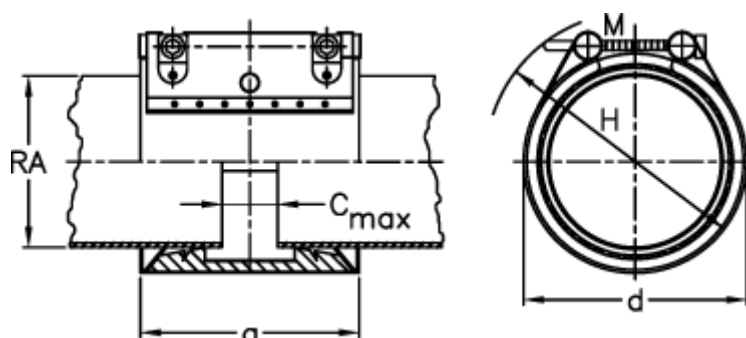

Varenummer: 025799200057
Beskrivelse: Norma Connect rørkobling
GRIP E W4 Ø=57,0 EPDM, 16 bar

Mål

a = 77.400000000000006

C max med båndindlæg = 17

d = 80

H = 100

M (Skrue) = M8

Nominelt tryk (bar) = 16

RA = 57

RA min-RA max = 55,0-57,6

Vægt pr stk. = 0.8